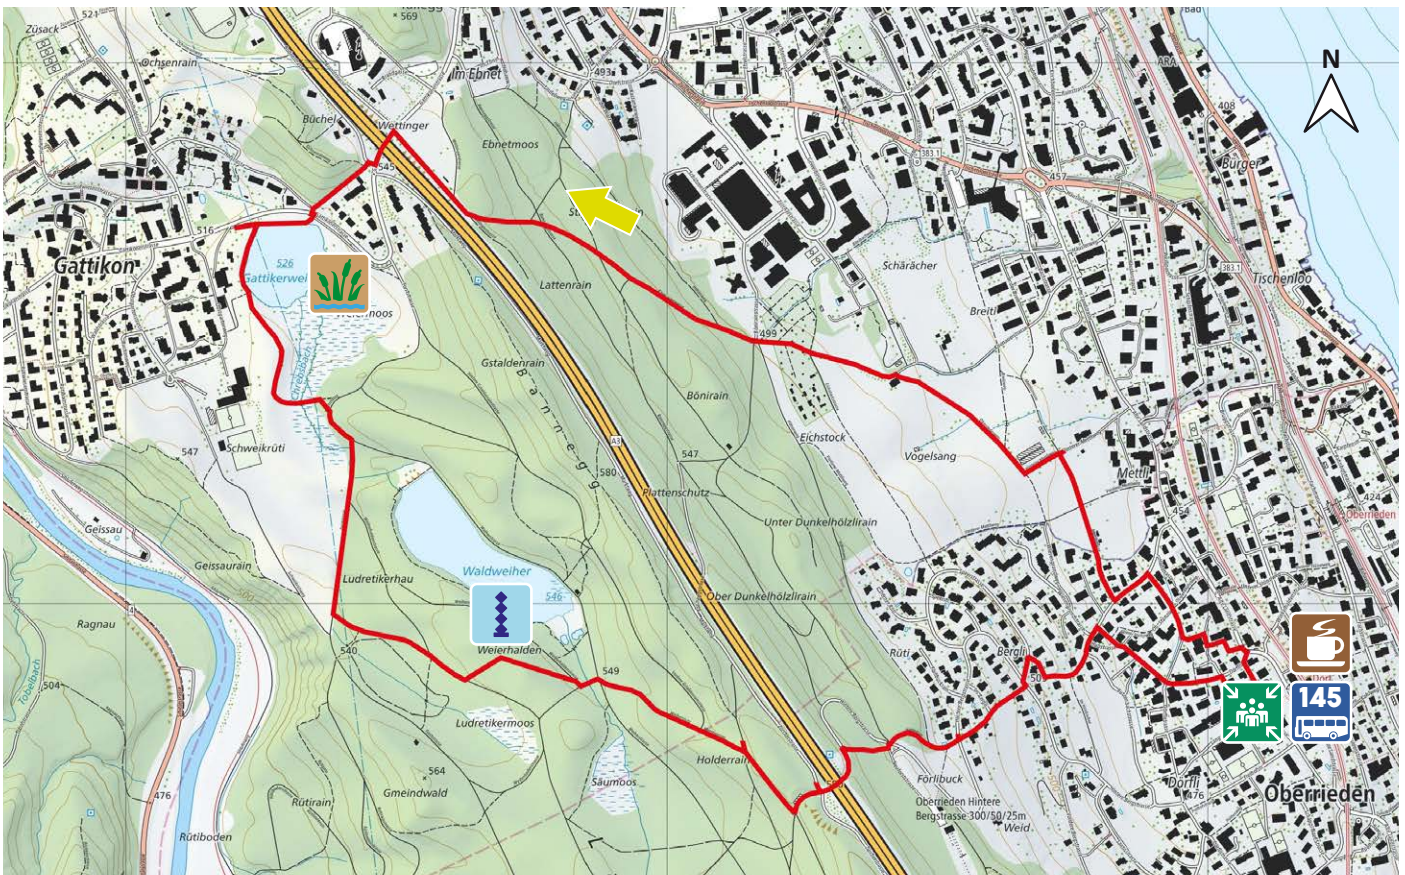

# GATTIKERWEIHER-CLA CORAY

37

8942 OBERRIEDEN

5.9 km

↑185 m  
↓185 m

m.ü.M.

Schulhaus Kirchstrasse

Oberrieden Dorf, Bahnhof

Skulptur Cla Coray beim Waldweiher

Gattikerweiher

Köllibeck, Oberrieden