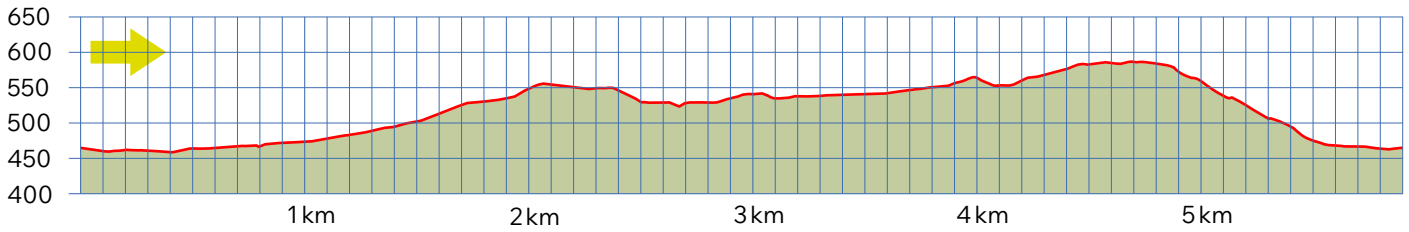

# GATTIKERWEIHER-CLA CORAY

37

8942 OBERRIEDEN

5.9 km

↑185 m  
↓185 m

m.ü.M.

Schulhaus Kirchstrasse

Oberrieden Dorf, Bahnhof